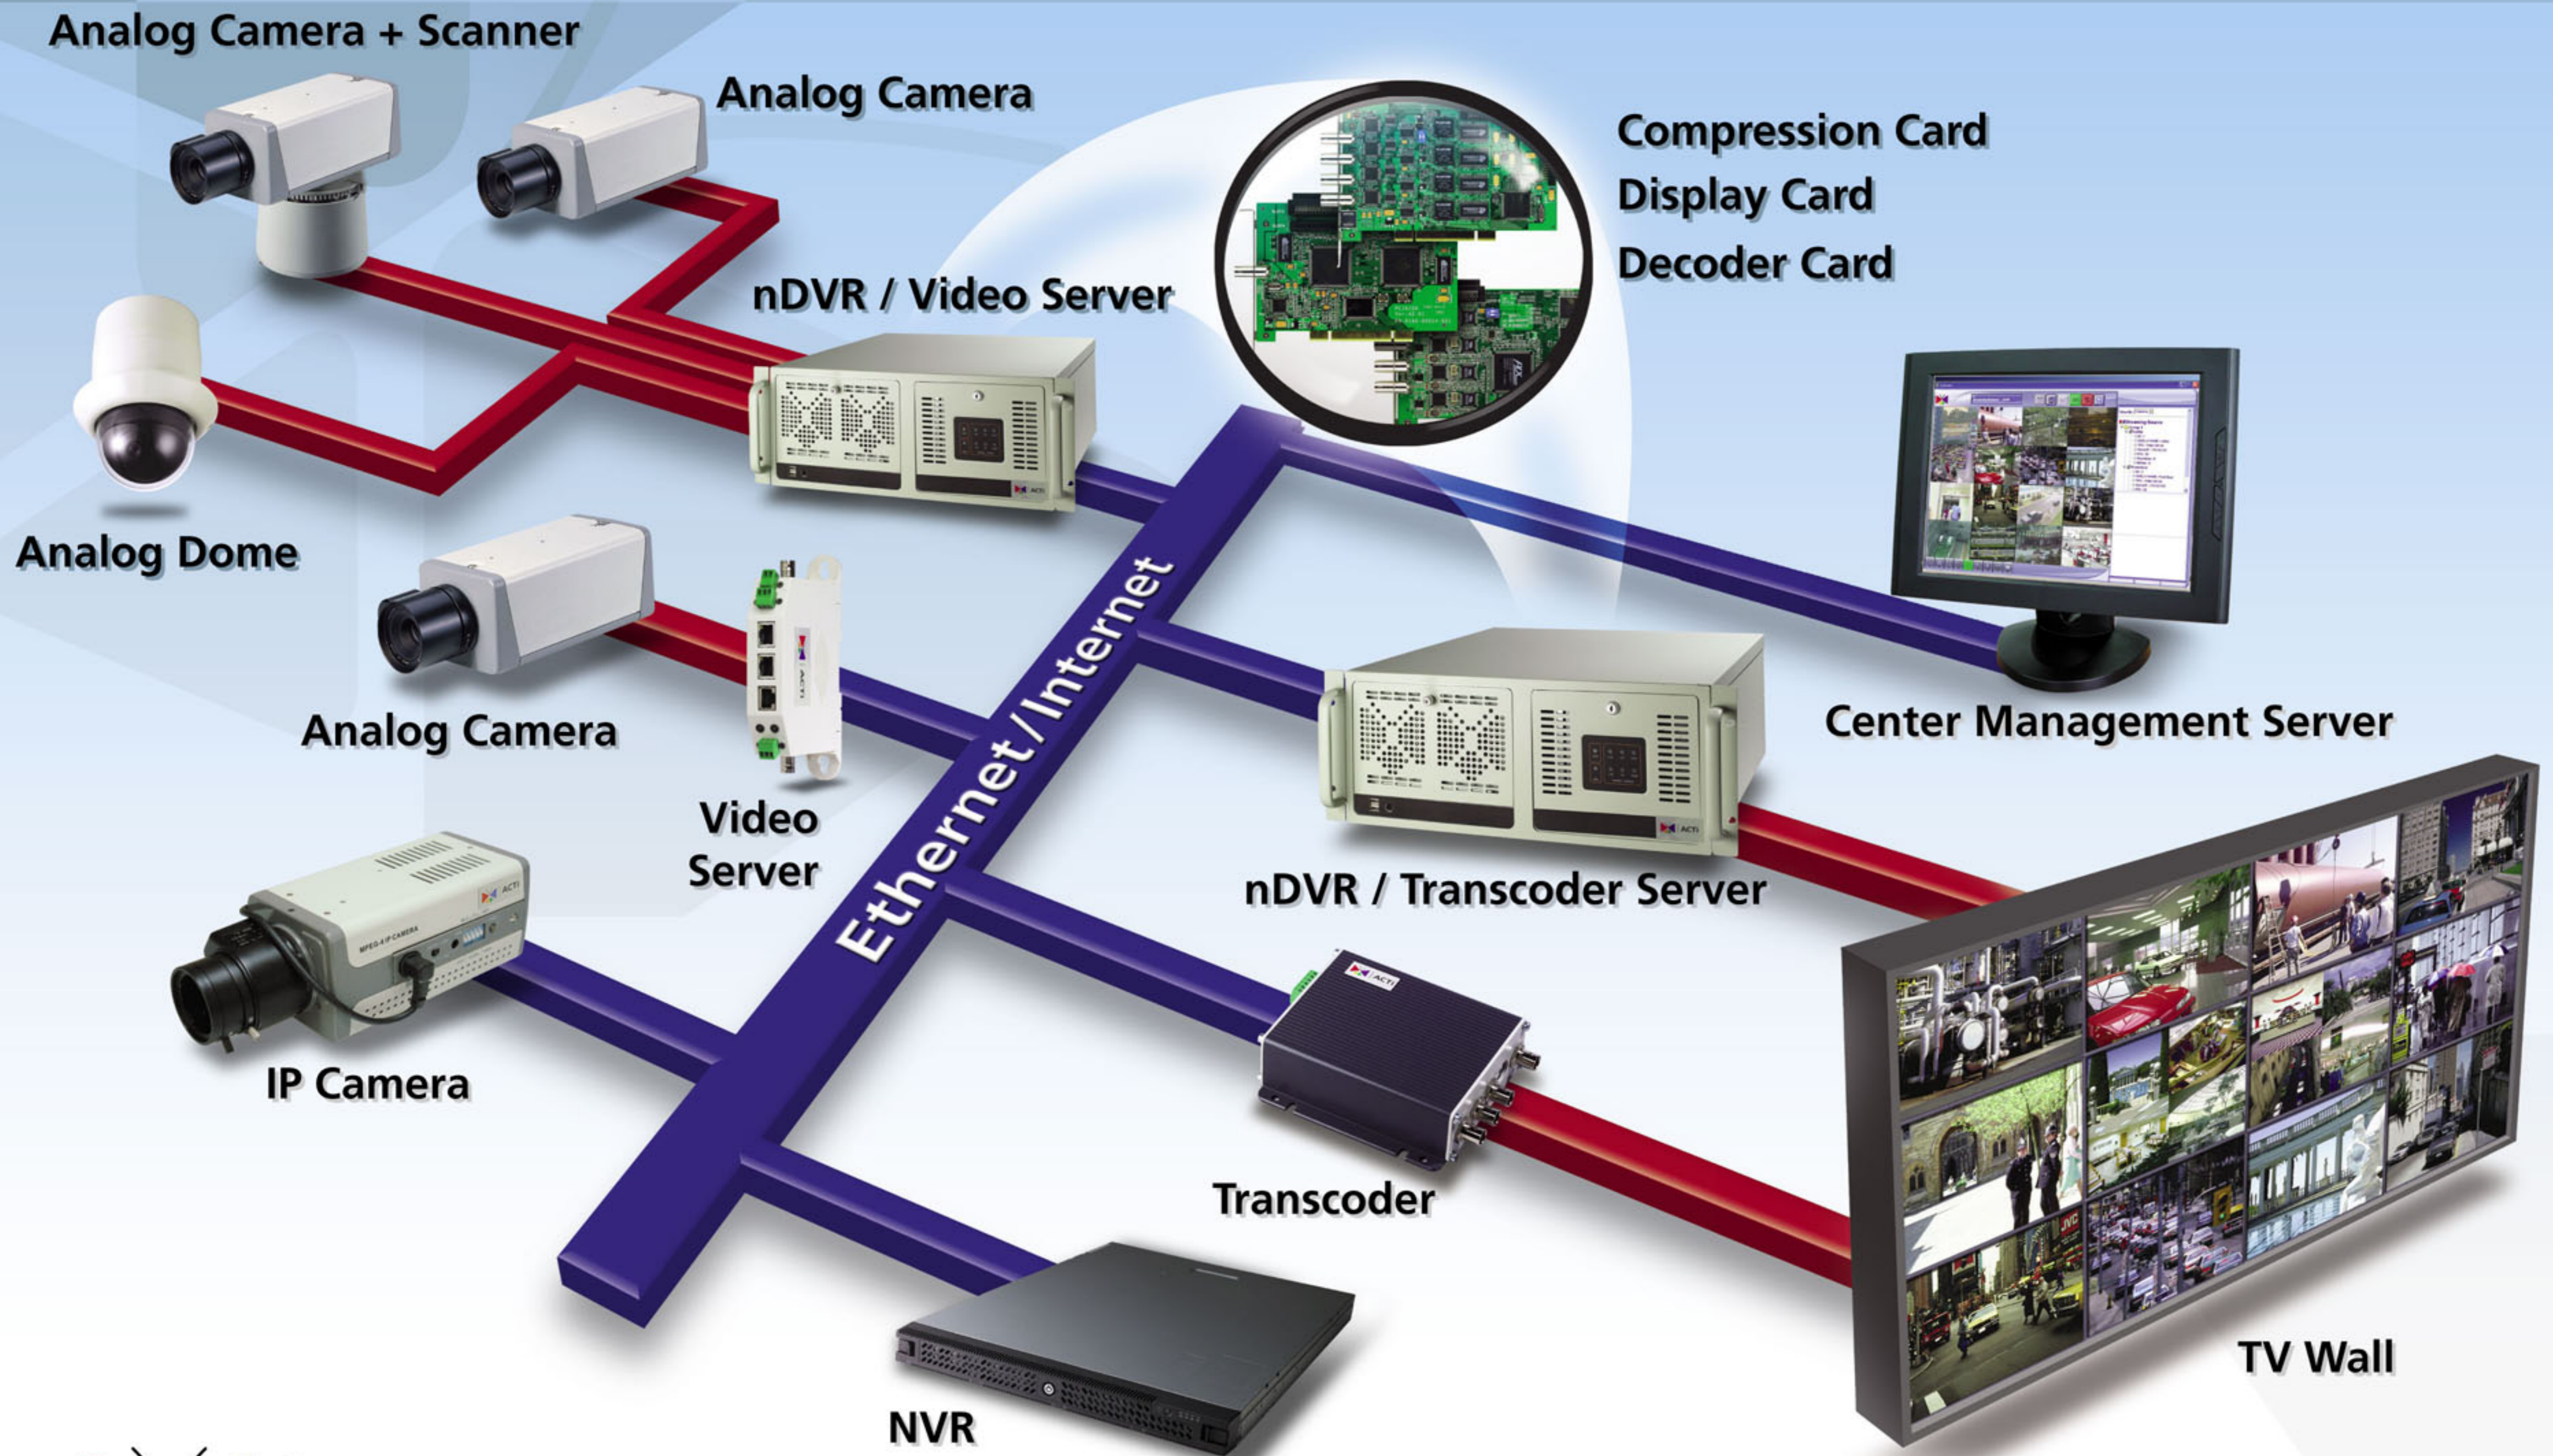

• **MPEG-4 ASP**

• **Full D1**

• **30 FPS**

• **Network Streaming**

— IP Network — Analog Video